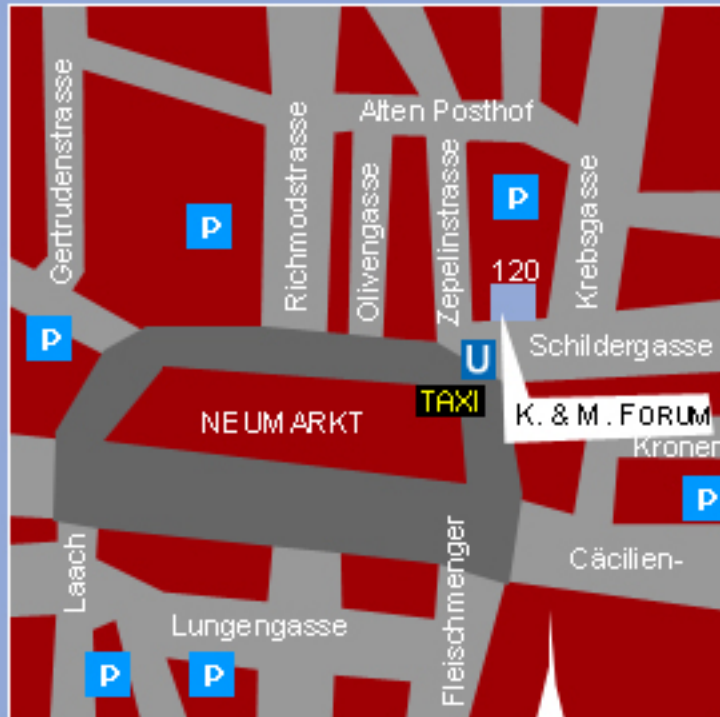

K. & M. FORUM

Kommunikations- und Marktanalysen GmbH & Co KG

Rüdiger Kosiecki & Dipl.-Psych. Axel Michatsch

Schildergasse 120 | 50667 Köln | Tel. +49 221 9 25 80 70

Öffentliche Verkehrsmittel ab HBF

Taxistand vor dem Bahnhof - Domvorplatz

Taxistand hinter dem Bahnhof - Breslauer-Platz

U-Bahn im Hauptbahnhof

KVB Linien 6 und 19 bis Neumarkt (2 Stationen)

Öffentliche Verkehrsmittel ab Flughafen Konrad Adenauer

Taxistand auf allen Ebenen (ca.20 Minuten)