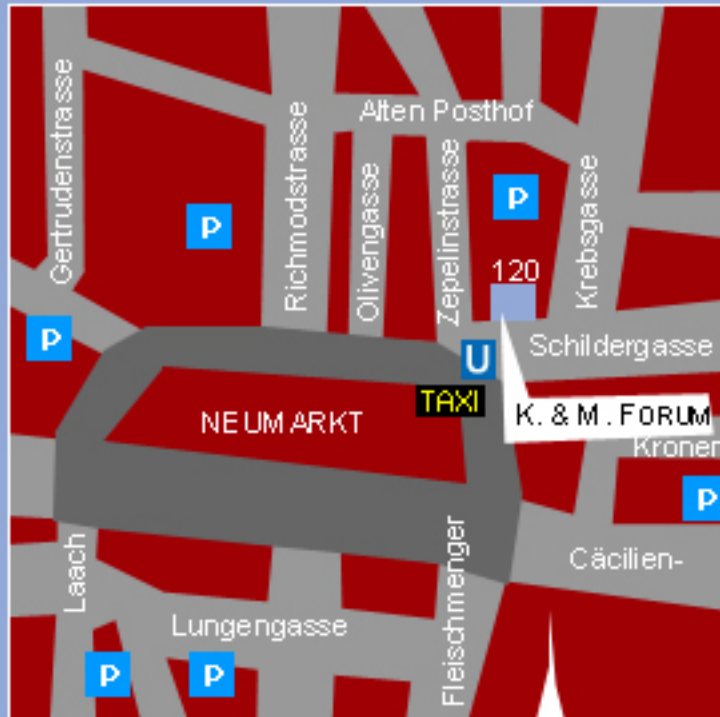

K. & M. FORUM

Kommunikations- und Marktanalysen GmbH & Co KG

Rüdiger Kosiecki & Dipl.-Psych. Axel Michatsch

Schildergasse 120 | 50667 Köln | Tel. +49 221 9 25 80 70

Anfahrt zu K. & M. FORUM vom Hauptbahnhof kommend

Im Untergeschoss des Hauptbahnhofs befindet sich eine U-Bahnstation. Wählen Sie eine KVB Bahn der Linien 6 oder 19 in Richtung Neumarkt, den Sie mit dem zweiten Stopp erreichen und verlassen Sie die U-Bahn mit dem Ausgang „Schildergasse“. Nun stehen Sie vor unserem Hauseingang „Schildergasse 120“.