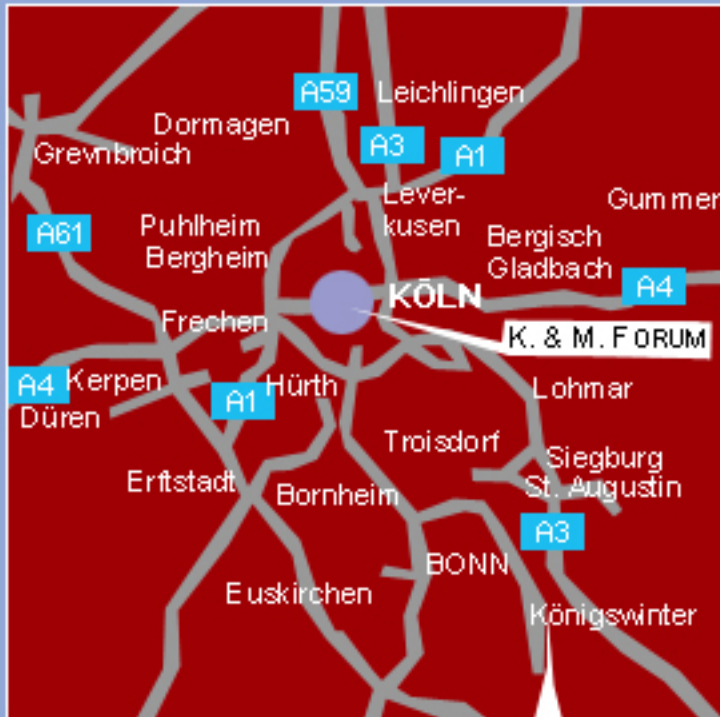

K. & M. FORUM

Kommunikations- und Marktanalysen GmbH & Co KG

Rüdiger Kosiecki & Dipl.-Psych. Axel Michatsch

Schildergasse 120 | 50667 Köln | Tel. +49 221 9 25 80 70

Anfahrt zu K. & M. FORUM aus dem Süden / Frankfurt (A 3) kommend

Folgen Sie der A 3 bis zum AB-Kreuz Gremberg. Hier folgen Sie dem ausgeschilderten Zubringer Rt. Köln-Deutz / Zentrum. Nach ca. 2 km biegen Sie rechts ab und folgen der ausgeschilderten Zufahrt zur Severinsbrücke / Zentrum. Hinter der Severinsbrücke, die den Rhein überquert, nehmen Sie die zweite Ausfahrt rechts, der Beschilderung „Neumarkt“ folgend. Sie gelangen zunächst in die Aviv-Strasse und nach wenigen hundert Metern auf die Nord-Süd-Fahrt. Ordnen Sie sich links ein und biegen links auf die Cäcilien Straße der Beschilderung „Neumarkt“ folgend ab, die nach ca. 150 m in den Neumarkt mündet. Den Neumarkt umkreisen und bald rechts in die Richmodstr. (auf der Ecke befindet sich eine Filiale des Einrichters HABITAT) einbiegen. Die nächste Möglichkeit wiederum rechts in die Straße „Am alten Posthof“ einbiegen.. Nun die Zeppelinstraße überquerend immer geradeaus bis zur Krebsgasse. Nun rechts in die Krebsgasse abbiegen und nach ca. 50 m rechts in das Theater-Parkhaus einfahren.