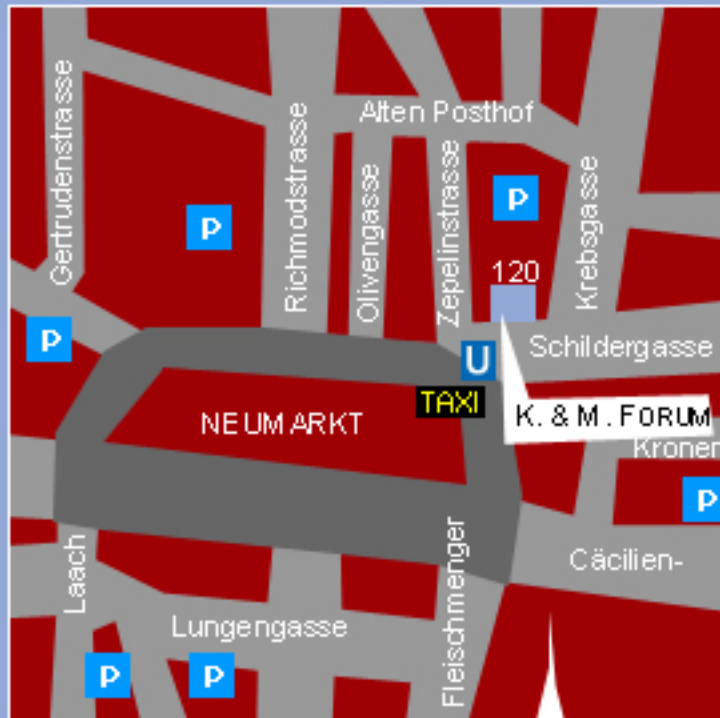

K. & M. FORUM

Kommunikations- und Marktanalysen GmbH & Co KG

Rüdiger Kosiecki & Dipl.-Psych. Axel Michatsch

Schildergasse 120 | 50667 Köln | Tel. +49 221 9 25 80 70

Anfahrt zu K. & M. FORUM vom Flughafen

Es bestehen zwei Möglichkeiten. Entweder mit dem Taxi bis zum Taxi-Stand Neumarkt, der in unmittelbarer Nachbarschaft zu unserem Studio auf der Schildergasse 120 liegt oder mit der S-Bahn vom Flughafen aus bis zum Kölner Hauptbahnhof. Dort befindet sich im Untergeschoss eine U-Bahnstation. Wählen Sie eine Bahn der KVB Linien 6 oder 19 in Richtung Neumarkt, den Sie mit dem zweiten Stopp erreichen und verlassen Sie die U-Bahn mit dem Ausgang „Schildergasse“. Nun stehen Sie vor unserem Hauseingang „Schildergasse 120“.