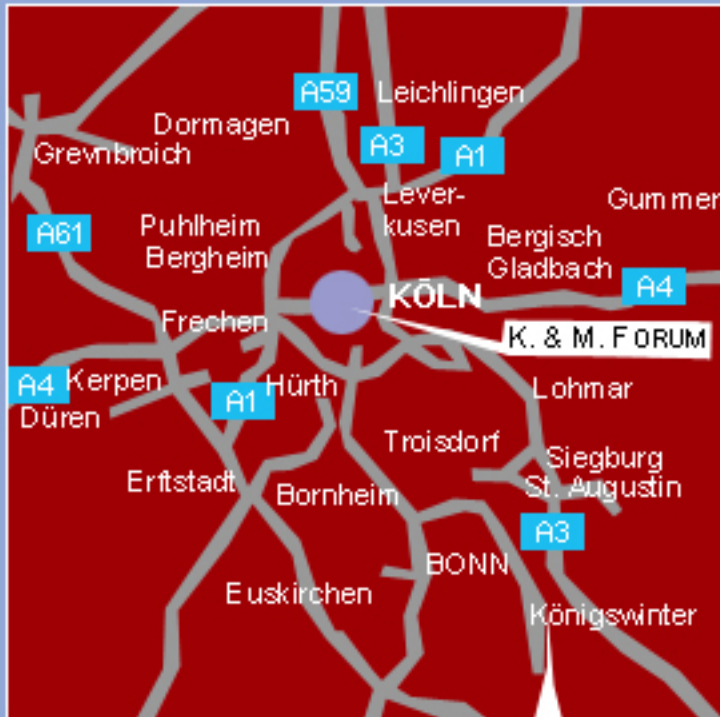

K. & M. FORUM

Kommunikations- und Marktanalysen GmbH & Co KG

Rüdiger Kosiecki & Dipl.-Psych. Axel Michatsch

Schildergasse 120 | 50667 Köln | Tel. +49 221 9 25 80 70

Anfahrt zu K. & M. FORUM aus dem Süden / Bonn (A 555) kommend

Dem Verlauf der A 555 folgen. Hinter dem AB-Kreuz Köln-Süd gelangen Sie auf den Bonner Verteiler. Hier biegen Sie die 2. Möglichkeit auf die Bonner Straße ein. Dem Verlauf der Bonner Straße für ca. 3,5 km folgen. Sie gelangen auf den Chlodwigplatz. Den Chlodwigplatz umrundend zweigen Sie an der 3. Möglichkeit rechts ab auf den Karolinger Ring. Nach ca. 500 m taucht rechts das alte Stadttor „Ulrepforte“ auf. Hier biegen Sie rechts ab in die Ulrichgasse (im weiteren Verlauf Tel-Aviv-Str. und später Nord-Süd-Fahrt). Ordnen Sie sich links ein und biegen links auf die Cäcilien Straße der Beschilderung „Neumarkt“ folgend ab, die nach ca. 150 m in den Neumarkt mündet. Den Neumarkt umkreisen und bald rechts in die Richmodstr. (auf der Ecke befindet sich eine Filiale des Einrichters HABITAT) einbiegen. Die nächste Möglichkeit wiederum rechts in die Straße „Am alten Posthof“ einbiegen.. Nun die Zeppelinstraße überquerend immer geradeaus bis zur Krebsgasse. Rechts in die Krebsgasse abbiegen und nach ca. 50 m rechts in das Theater-Parkhaus einfahren.